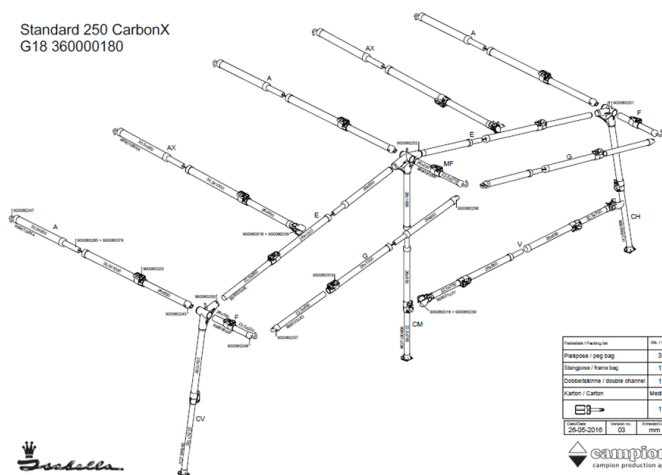

Isabella Stangsæt 250 G18

Det er efter handlen - du oplever forskellen

Standard 250 CarbonX
G18 360000180

Årgang

0

Pris

2.500 kr.

Beskrivelse CarbonX Frame 250 Standard 18 IsaFix Brugt Isabella stangsæt fuldt funktionsdygtigt. 360000180

KG Camping A/S

Mønten 6

6000 Kolding

CVR nr. 33505655

www.kg-camping.dk

info@kg-camping.dk

Tlf. 76332080

Åbningstider

Mandag - Fredag

10:00 - 17:00

Lørdag - Søndag

10:00 - 16:00