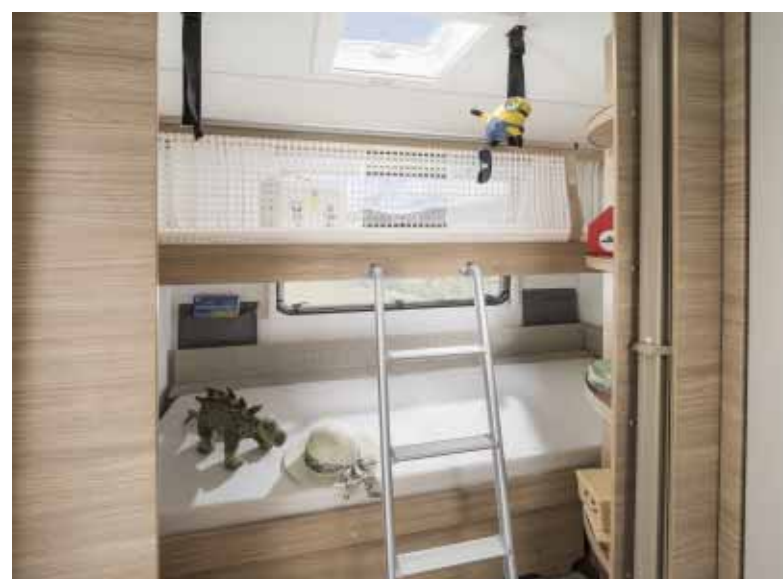

Enkeltsejge