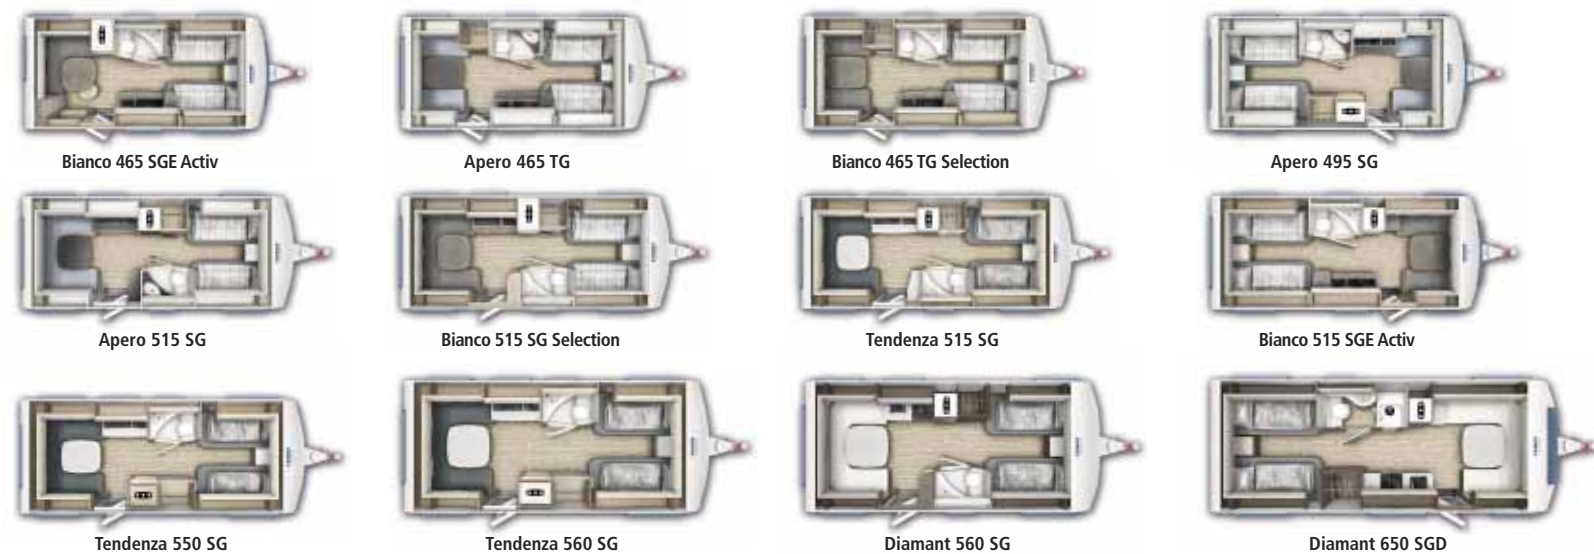

Indretninger med enkeltssenge