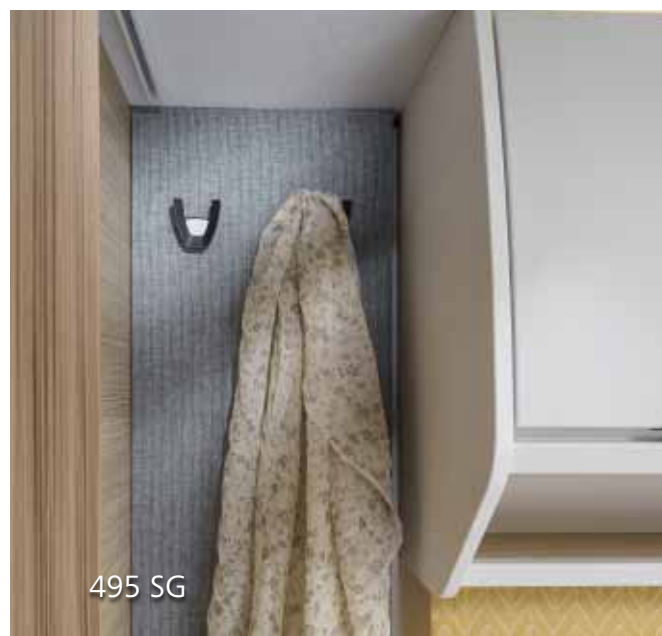

Opholdsafdeling/Soveafdeling

- Møbler i „Norfolk-Dekor“
- Hyndestof varianter „Spring“ eller „Sunset“
- Belysning i LED
- Loftslus (LED/12V)
- Foldeskydedør
- Garderobe i soveafdelingen *
- Hæve/sænkebord i rundsiddegruppen *
- Indirekte Belysning (LED)
- Sengerammer med fuldt fleksible og permanent elastiske lameller og hårdhedsjustering (enkelt- og dobbelt senge)
- Læsespots (12 V) i rundsiddegruppe *
- Læsespots (12 V) ved seng
- Liftomat (enkelt- og dobbelt senge)
- Madrasser: spring (enkelt- og dobbelt senge)
- MINI og MIDI-tagluge (Dometic) med håndtag, tvangsudluftning og integreret mørklægning og myggenet
- Ryghynder ergonomisk formede
- Sædebetræk i slidstærk kvalitet
- Overskabe med ventilation og indirekte belysning (LED)
- Tæppe ved indgang med Fendt logo
- Vinylgulve, slidstærkt og let at holde
- Ryglæn med vinteroptimering

Køkken/bad