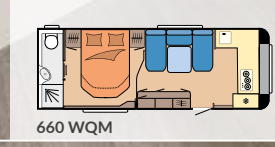

660 WQM

HYGGE INKLUSIV

Du har masser af bevægelsesfrihed også i badene takket være de smarte rumkoncepter. De sørger for masser af opbevaringsplads til alt, hvad du har brug for til at føle dig godt tilpas. Flere gennemtænkte badeværelsesløsninger findes på vores hjemmeside.