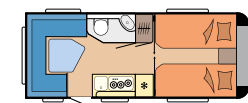

Søjle bordstel

660 WQM

585 UL

Ambientebelysning

VORES MAXIA GRUNDRIDS

495 UL

L: 7.202 mm · B: 2.300 mm · G: 1.500 kg

585 UL