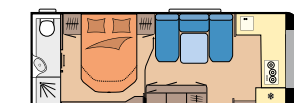

L: 7.685 mm · B: 2.500 mm · G: 1.700 kg

660 WQM

L: 8.325 mm · B: 2.500 mm · G: 2.000 kg

Find alle vores modeller med imponerende 360°-rundture i Hobby-modelfinderen på 360.hobby-caravan.de/dk

HOBBYKOMPLET – ALT UDSTYR ER STANDARD: EN PRIS ALT INKLUSIVE.