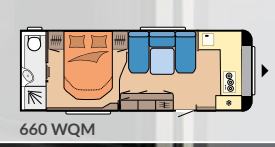

660 WQM

HYGGE INKLUSIV

Du har masser af bevægelsesfrihed også i badene takket være de smarte rumkoncepter. De sørger for masser af opbevaringsplads til alt, hvad du har brug for til at føle dig godt tilpas. Flere gennemtænkte badeværelsesløsninger findes på vores hjemmeside.