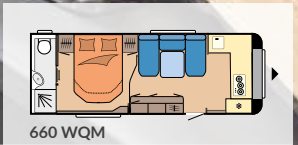

660 WQM

MAXIA

DEN NYE LUKSUSKLASSE

Smukt skandinavisk design kombineret med hyggeligt interiør og gennemtænkt funktionalitet: HOBBY MAXIA,- stor rumfornemmelse, masser af hygge og afstemte farver. En moderne "eyecatcher" på landevejen.

Alt inkluderet: Hobby-komplet udstyr er standard i alle MAXIA modeller. Du behøver ikke tilkøbe nogen former for ekstraudstyr eller pakker for at være parat til start.

- **Grundrids:** 3
- **Sovepladser:** op til 4
- **Fritstående seng (queenseng):** 1
- **Enkeltsejge:** 2
- **Stofkombination:** Pico

Møbeldekor: Grafitgrå / Nøddetræ

Se mere om vores MAXIA og dens highlights på hobby-caravan.de/dk