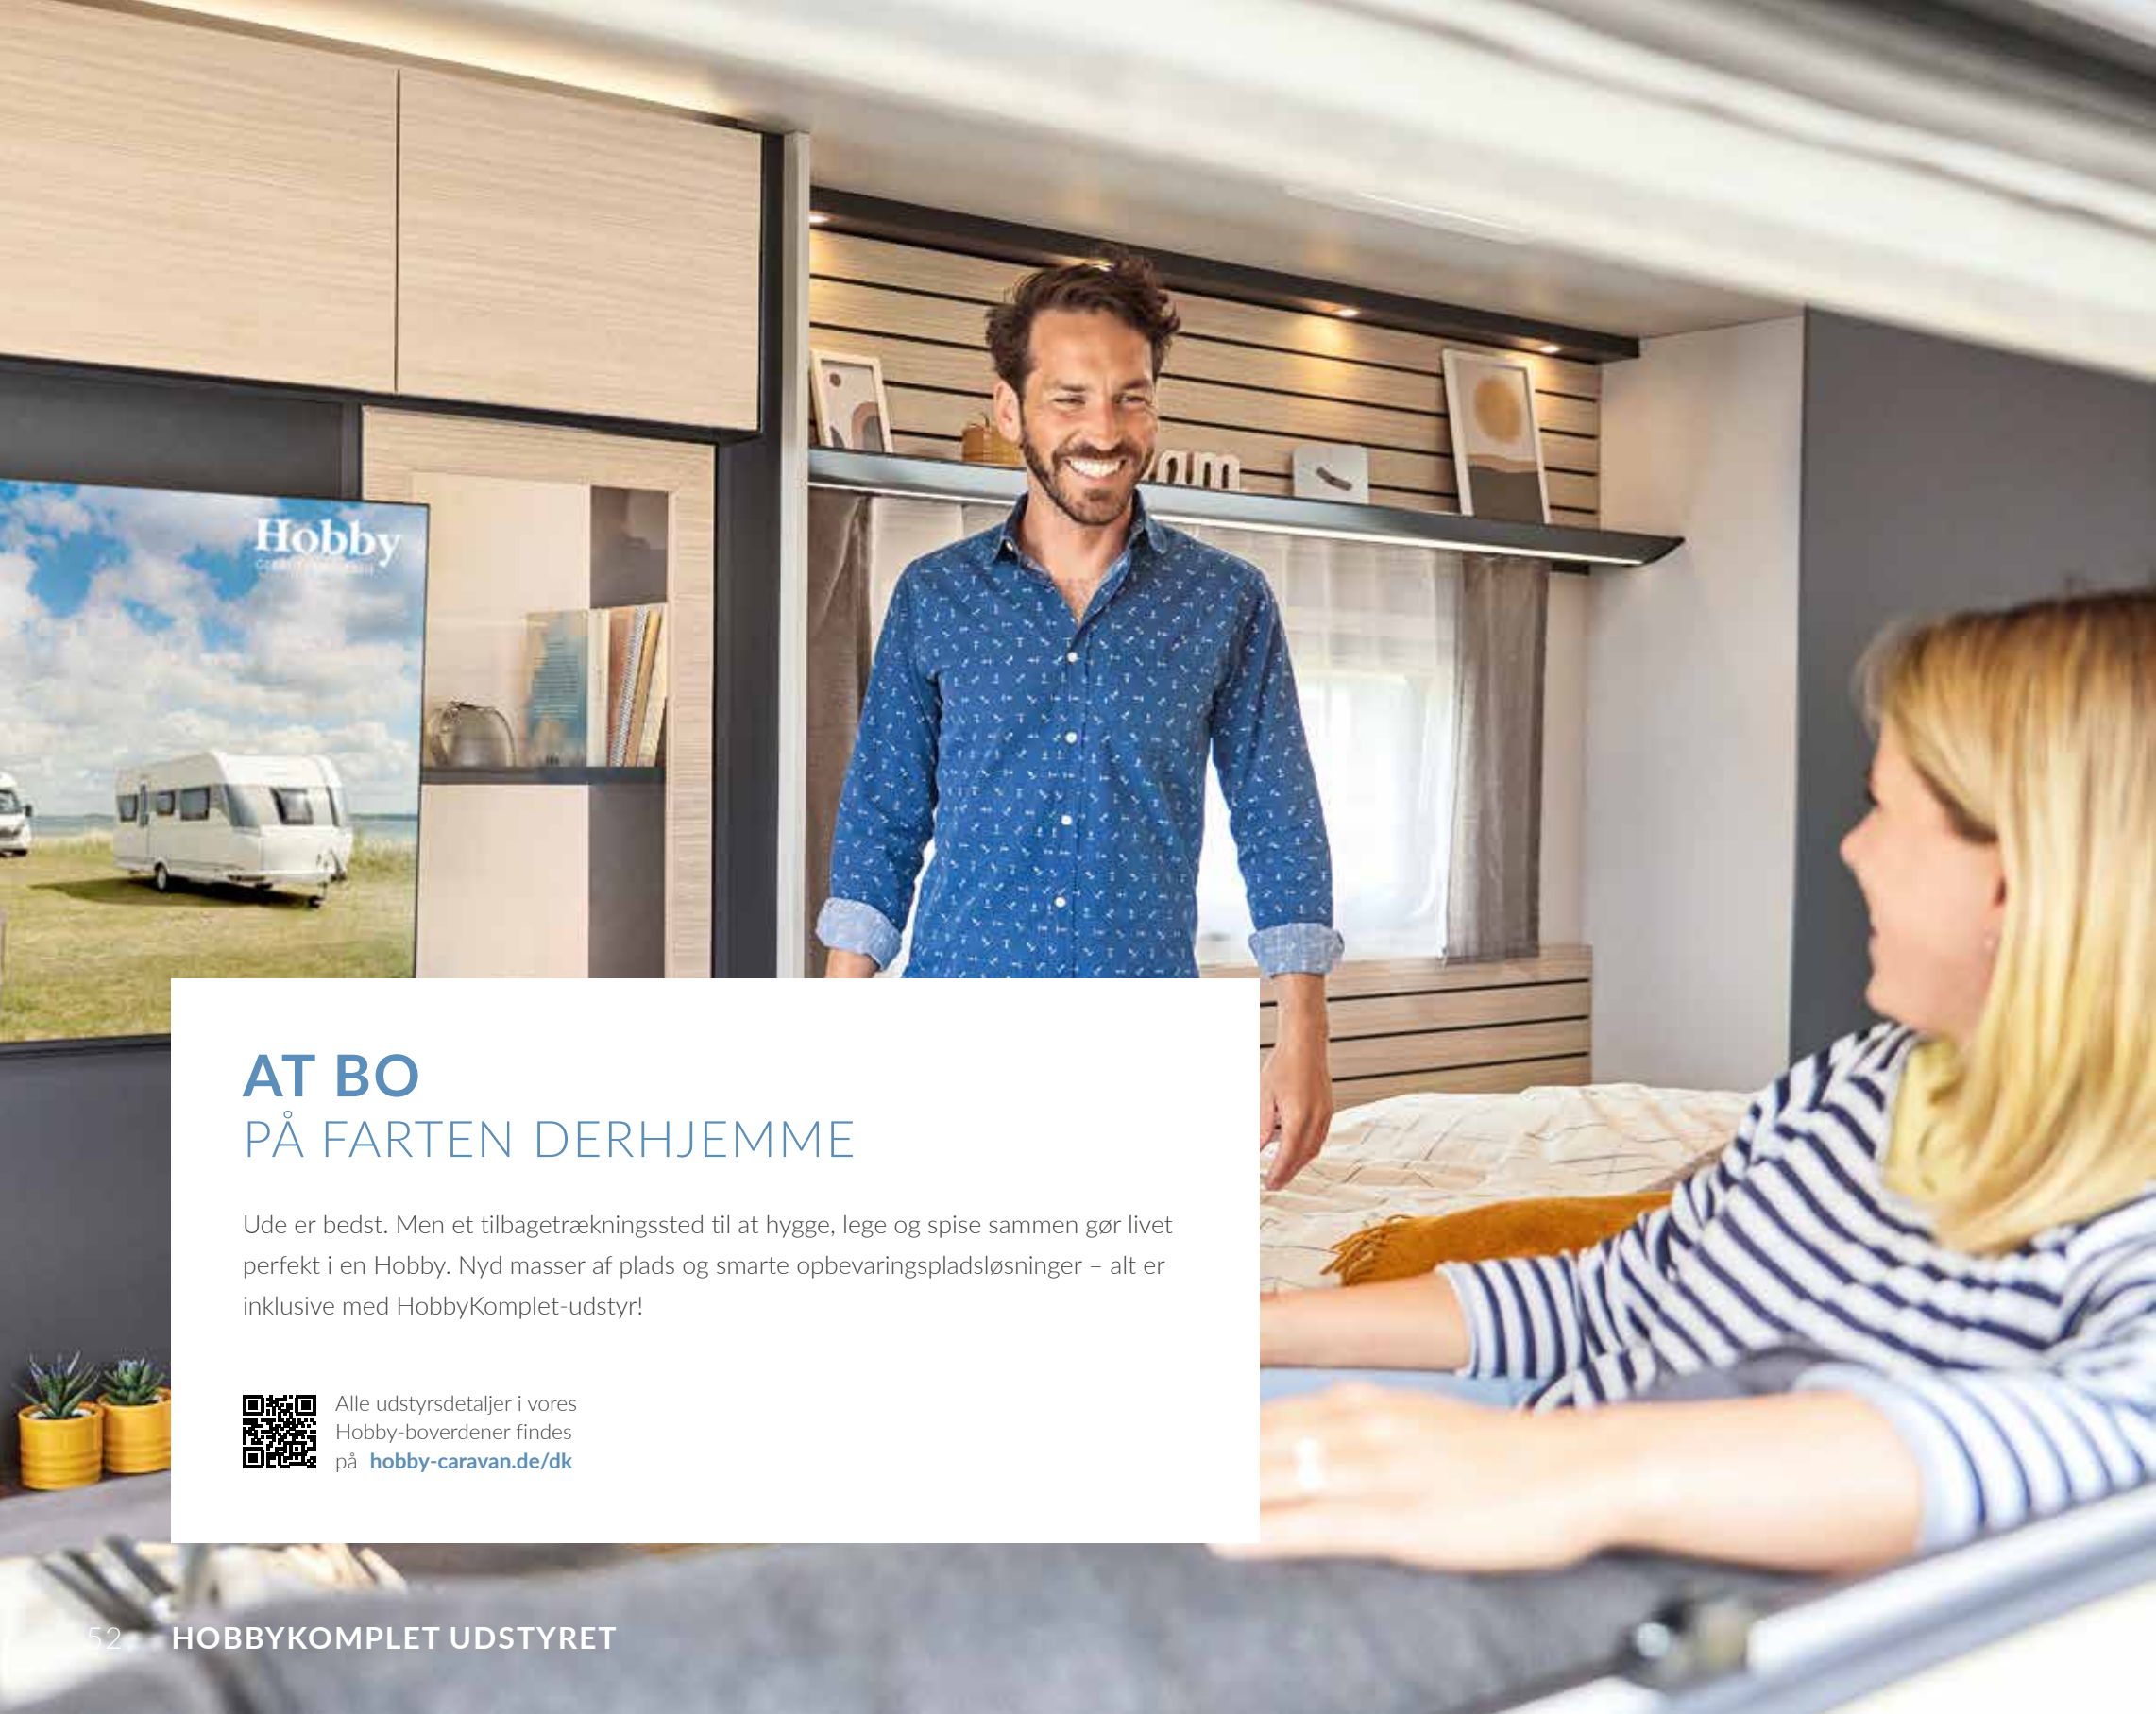

Kassette med mørklægningsgardin og myggenet

Stor friskvandstank

Smart gasblus kombineret med vask

Store køkkenskuffer med soft-close og push lock

Opbevaringsplads under siddegruppen

AT BO PÅ FARTEN DERHJEMME