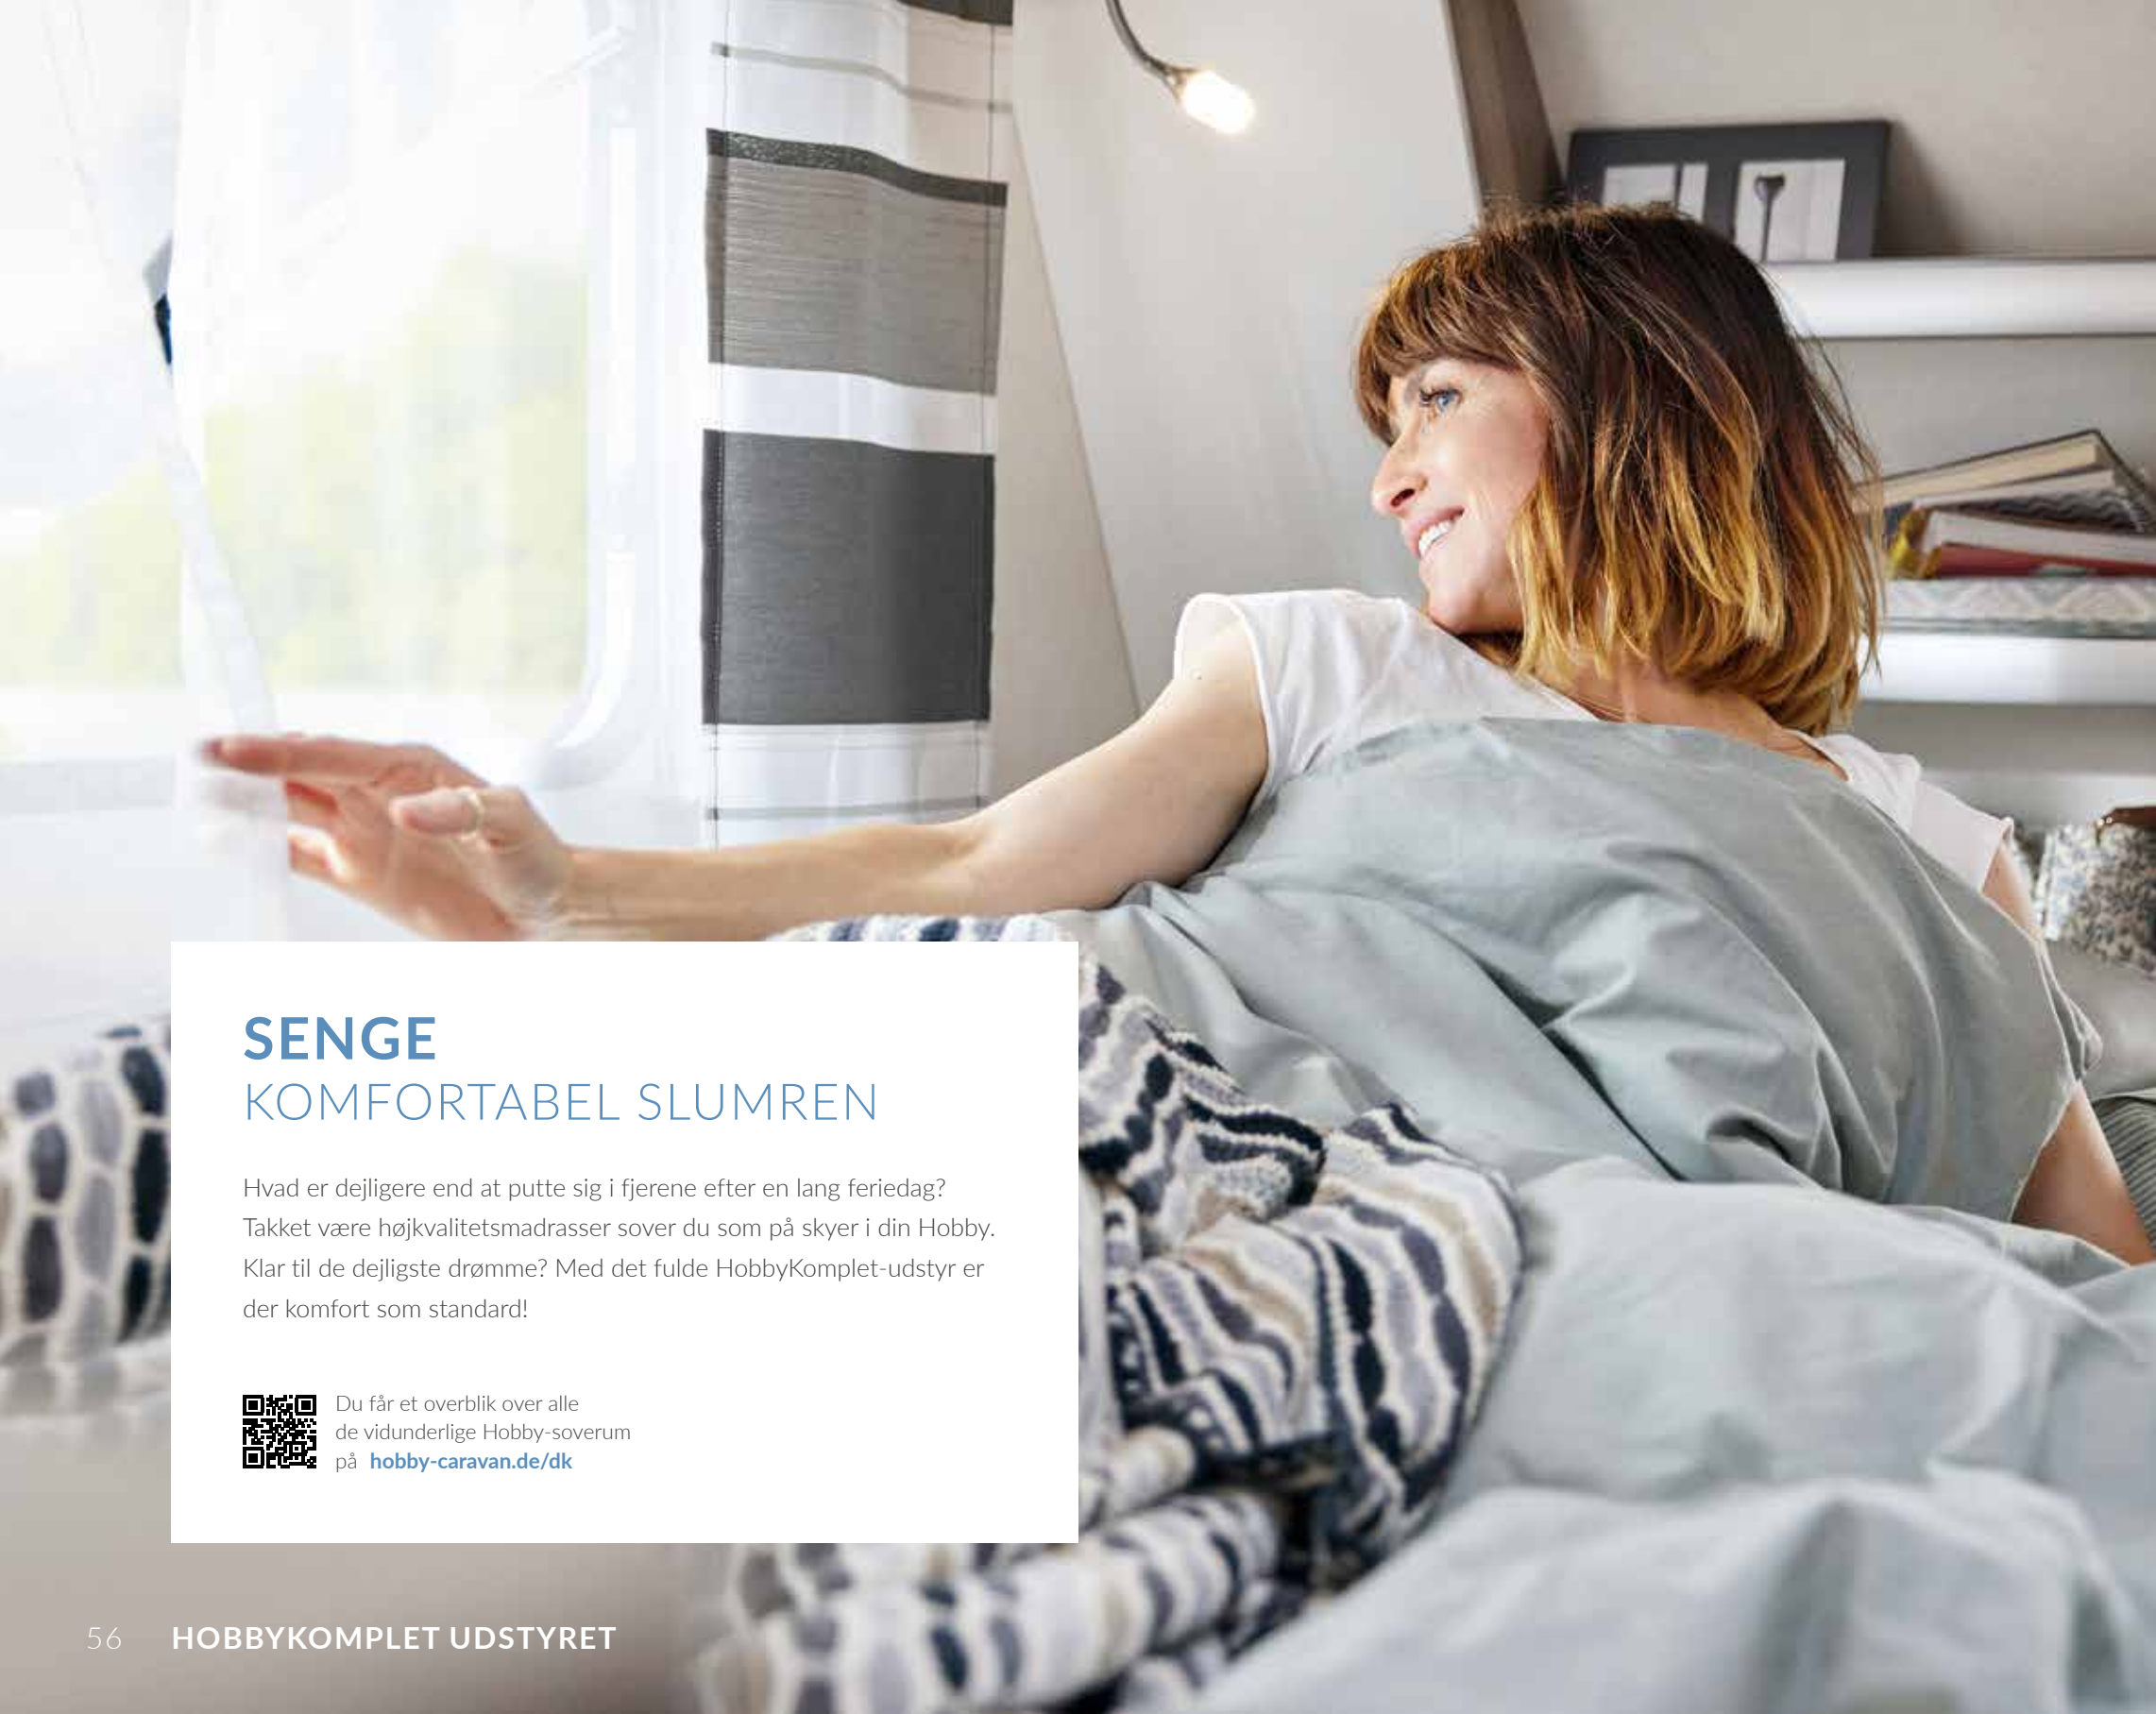

SENGE KOMFORTABEL SLUMREN

Hvad er dejligere end at putte sig i fjerene efter en lang feriedag? Takket være høj kvalitetsmadrasser sover du som på skyer i din Hobby. Klar til de dejligste drømme? Med det fulde HobbyKomplet-udstyr er der komfort som standard!

Du får et overblik over alle de vidunderlige Hobby-soverum på hobby-caravan.de/dk