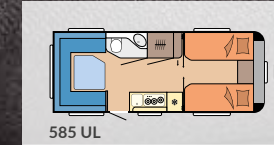

Søjle bordstel

660 WQM

585 UL

Ambientebelysning

VORES MAXIA GRUNDRIDS

495 UL

L: 7.202 mm · B: 2.300 mm · G: 1.500 kg

585 UL