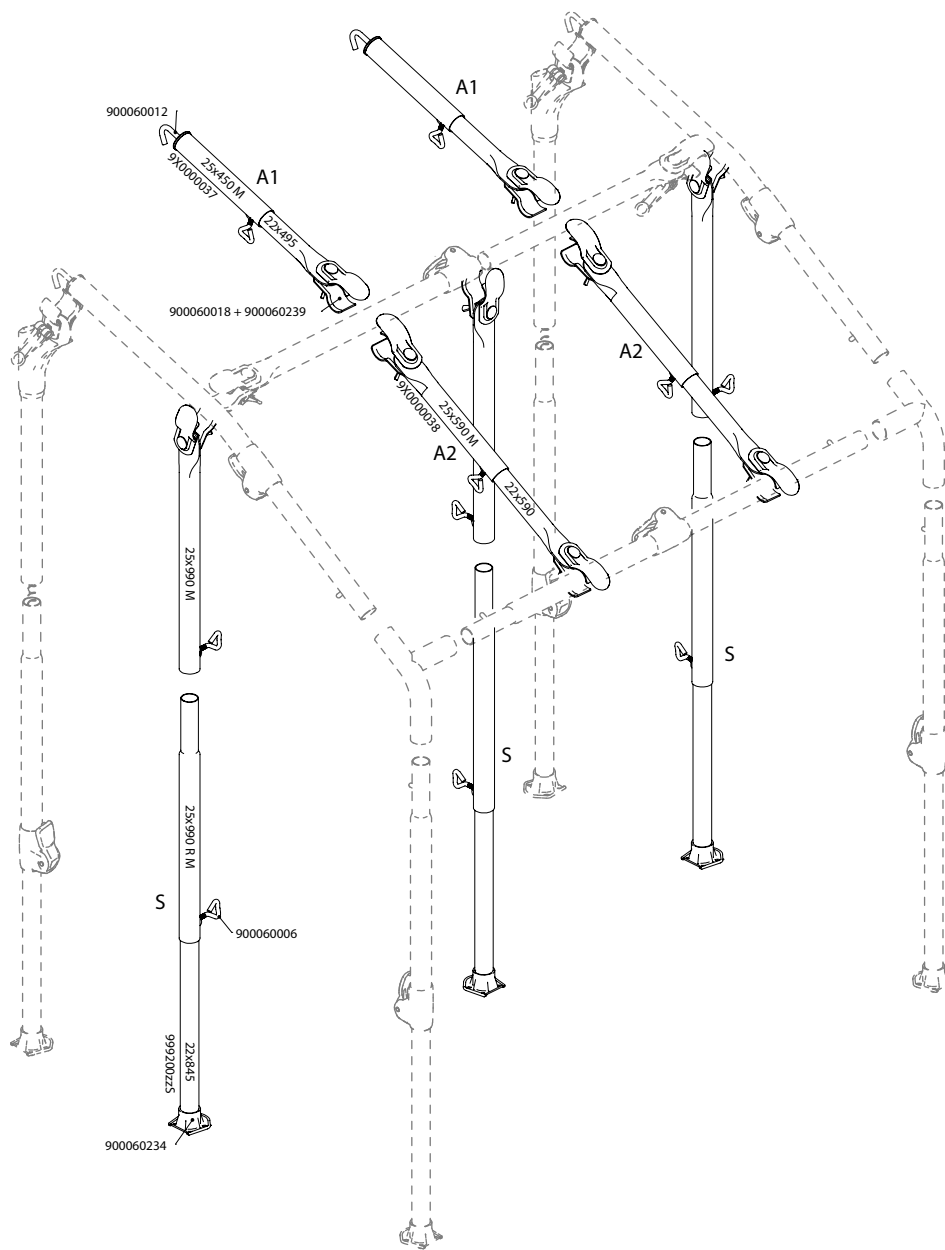

# Winter Securing Winter 900000001

Zinox

Pakkeliste / Packing list		Stk. / Qty.
Monteringsvejledning Isabella		1
FixOn 2		2
Stangpose (lille) / frame bag		1
Karton (tilbehørs) / carton		1
Dato/Date	Version no.	Enheder/Units
05-09-2016	05	mm