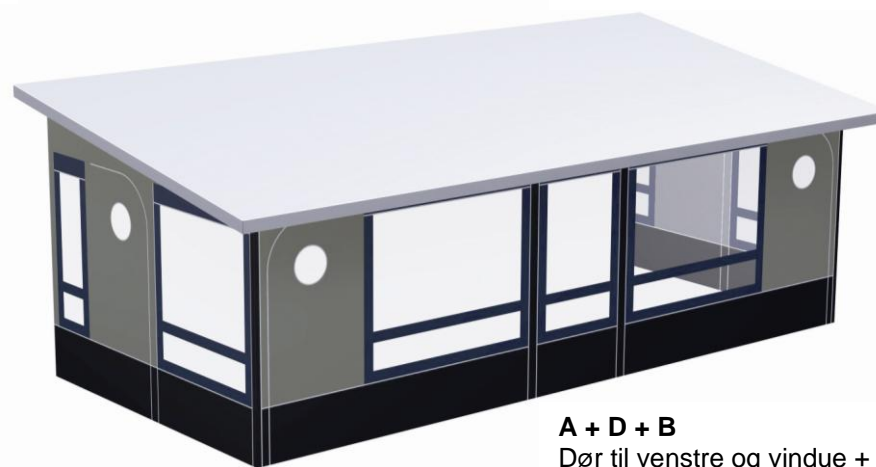

OBS!

Ved kombinationen C + D + C skal der tilkøbes et ekstra 2-styks gardinsæt.

A + D + B
Dør til venstre og vindue + enkelt vinduesmodul + vindue og dør til højre