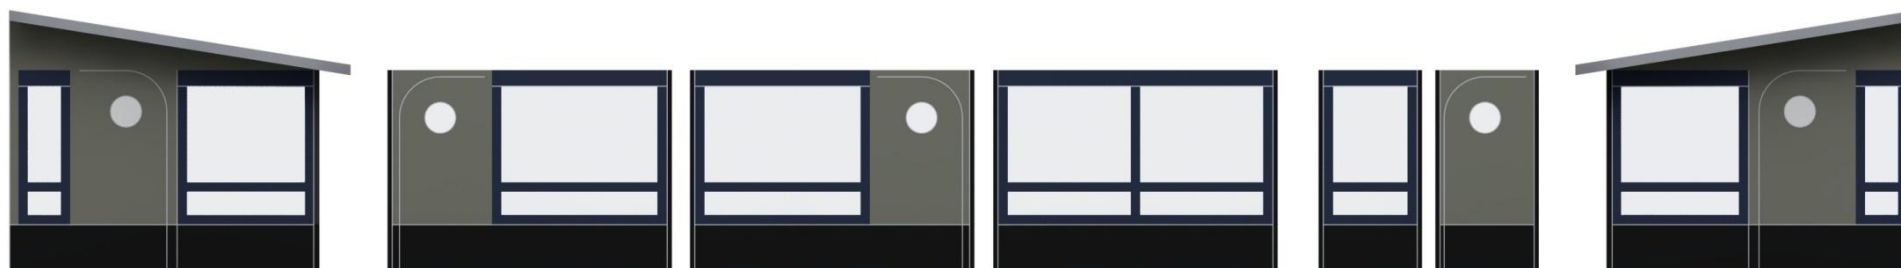

Villa 650 – kombinationsmuligheder

Standard
Venstre gavl

A

B

C

D

E

Standard
Højre gavl