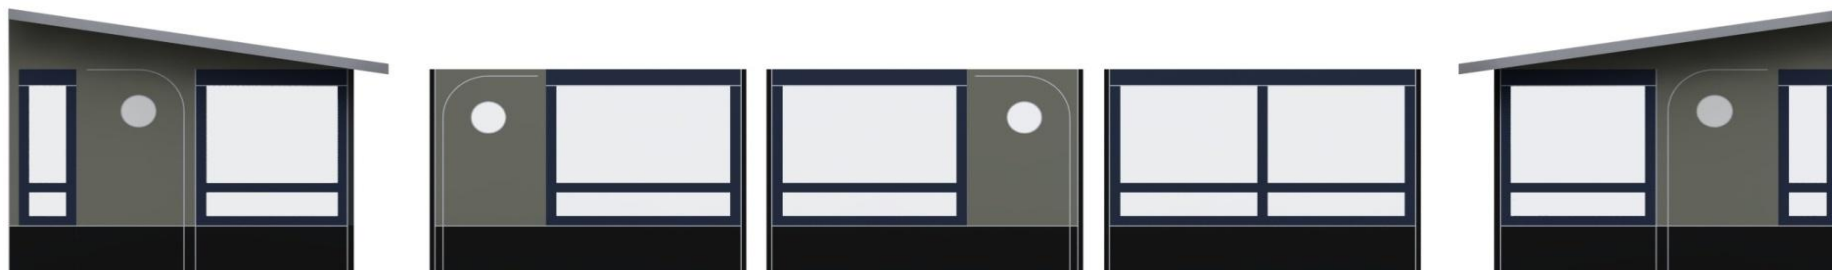

Villa 550 - moduler

Standard
Venstre gavl

A

B

C

Standard
Højre gavl

Modul	Varenr. - modul	Varenr. - stel	Standard moduler	Kombinationsmoduler Front kan kombineres af de 3 forskellige moduler A, B eller C	Inkluderet i modulkarton	Inkluderet i stelkarton
Gavl	602260001 (samme varenr. til både højre og venstre gavl)	602061001 (samme varenr. til både højre og venstre gavl) 602012001 (dørtrin 840)	Højre og venstre gavl		Hjørnestof, midterstof, skumpuder, standard bagvæg, gardiner, gardin clips spændepistol	Dørtrin 840
A	602010001 602012001 (dørtrin 840)	602022001 (samme varenr. til både højre og venstre gavl)		Dør til venstre og vindue	Topvulst med velcrobånd m/ trykknapper, dørtrin 840	
B	602010001 602012001 (dørtrin 840)	602022001 (samme varenr. til både højre og venstre gavl)		Vindue og dør til højre	Topvulst med velcrobånd m/ trykknapper, dørtrin 840	
C	602030001	602031001		Dobbelt vinduesmodul	Topvulst med velcrobånd m/ trykknapper	
Tag	602105501	602061051			Mellemstykke (mellem campingvogn og Villa)	
Stel		602051551